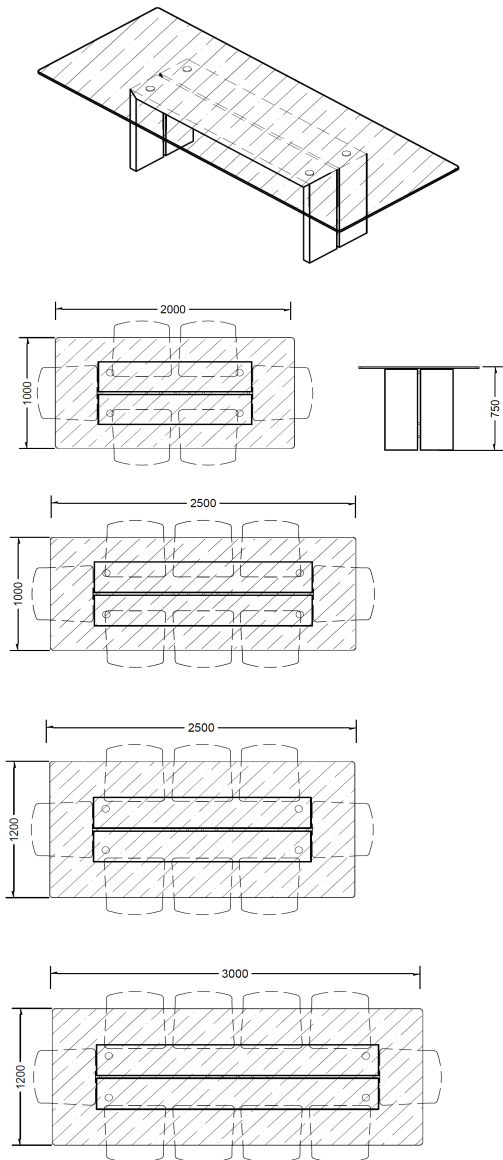

VERO

design by Franca Lucarelli e Bruna Rapisarda

Tavolo

Composizione Piano

Top in vetro temperato trasparente extra chiaro 4 lati filo lucido, spessore 15 mm.

Composizione Gambe

Composto da 2 gambe a ponte unite folding in pannelli di particelle di legno spessore 60 mm impiallacciato folding in essenza, unite tra loro da distanziali in acciaio inox da 25 mm.

Nella finitura Briccola, i bordi e le parti interne delle gambe sono sempre in Rovere Nodato

Dimensioni (mm)

L.2000 P.1000 H.750

L.2500 P.1000 H.750

L.2500 P.1200 H.750

L.3000 P.1200 H.750

TOLLERANZA Non sono da considerarsi vizi le differenze che vi possono essere tra i colori/ materiali/finiture visualizzati nel catalogo e nel campionario e quelli dei Prodotti realizzati. Eventuali diversità rispetto al campionario non sono da considerarsi un difetto ma un pregio che rende ogni oggetto un pezzo unico e originale. Non sono in generale contestabili differenze di qualità dovute alla natura della materia.