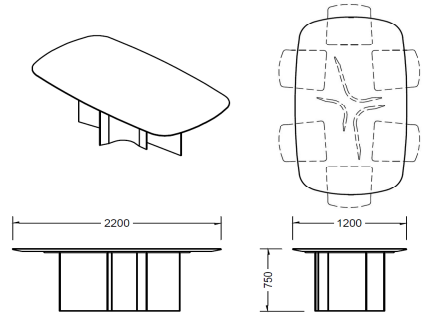

LAAMA

design by Studio Oxi

Tavolo

Composizione Piano

Piano in MDF sagomato taglio diamante.
Frontalmente misura 8 mm fino a diventare 30 mm verso la parte interna.

Composizione Gambe

Pannelli in MDF curvati sagomato taglio diamante.
Frontalmente misura 8 mm fino a diventare 30 mm verso la parte interna.

Finiture Piano

Argilla

Finiture Gambe

Argilla
"Bronzo" laccato

Dimensioni (mm)

L.1800 P.1800 H.750
L.2200 P.1200 H.750
L.2600 P.1200 H.750
L.3600 P.1200 H.750 (doppio basamento)

TOLLERANZA Non sono da considerarsi vizi le differenze che vi possono essere tra i colori/ materiali/finiture visualizzati nel catalogo e nel campionario e quelli dei Prodotti realizzati. Eventuali diversità rispetto al campionario non sono da considerarsi un difetto ma un pregio che rende ogni oggetto un pezzo unico e originale. Non sono in generale contestabili differenze di qualità dovute alla natura della materia.