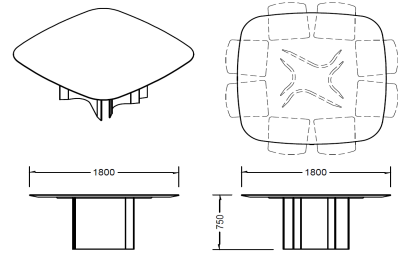

LAAMA

design by Studio Oxi

Tavolo

Composizione Piano

Piano in MDF sagomato taglio diamante.
Frontalmente misura 8 mm fino a diventare 30 mm verso la parte interna.

Composizione Gambe

Pannelli in MDF curvati sagomato taglio diamante.
Frontalmente misura 8 mm fino a diventare 30 mm verso la parte interna.

Finiture Piano

Argilla

Finiture Gambe

Argilla
"Bronzo" laccato

Dimensioni (mm)

L.1800 P.1800 H.750
L.2200 P.1200 H.750
L.2600 P.1200 H.750
L.3600 P.1200 H.750 (doppio basamento)

TOLLERANZA Non sono da considerarsi vizi le differenze che vi possono essere tra i colori/ materiali/finiture visualizzati nel catalogo e nel campionario e quelli dei Prodotti realizzati. Eventuali diversità rispetto al campionario non sono da considerarsi un difetto ma un pregio che rende ogni oggetto un pezzo unico e originale. Non sono in generale contestabili differenze di qualità dovute alla natura della materia.