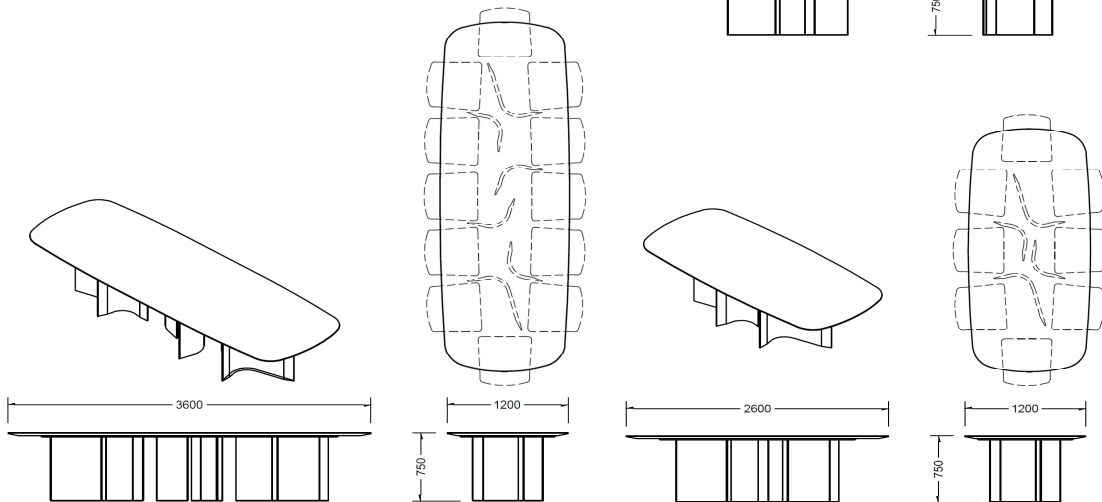

LAAMA

design by Studio Oxi

Tavolo

Composizione Piano

Piano in MDF sagomato taglio diamante.
Frontalmente misura 8 mm fino a diventare 30 mm verso la parte interna.

Composizione Gambe

Pannelli in MDF curvati sagomato taglio diamante.
Frontalmente misura 8 mm fino a diventare 30 mm verso la parte interna.

Finiture Piano

Argilla

Finiture Gambe

Argilla
"Bronzo" laccato

Dimensioni (mm)

L.1800 P.1800 H.750
L.2200 P.1200 H.750
L.2600 P.1200 H.750
L.3600 P.1200 H.750 (doppio basamento)

TOLLERANZA Non sono da considerarsi vizi le differenze che vi possono essere tra i colori/ materiali/finiture visualizzati nel catalogo e nel campionario e quelli dei Prodotti realizzati. Eventuali diversità rispetto al campionario non sono da considerarsi un difetto ma un pregio che rende ogni oggetto un pezzo unico e originale. Non sono in generale contestabili differenze di qualità dovute alla natura della materia.