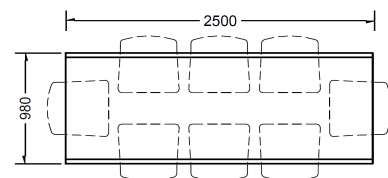

GREAT

design by Franca Lucarelli e Bruna Rapisarda

Tavolo

Composizione Piano

Piano in legno listellare di Abete placcato spessore 19 mm impiallacciato in essenza e unito folding. Frontalmente risulta alto 80 mm.

Composizione Gambe

Gambe in metallo a ponte con tubolare squadrato altezza 80 mm spessore 40 mm. Metallo rifinito artigianalmente da lavorazioni manuali uniche e irripetibili.

Finiture Piano

Noce Canaletto
Eucalipto Fumé
Rovere Nodato
Cipresso nero
Cipresso grigio
Legno di Briccola naturale
Legno di Briccola nero

Finiture Gambe

Argento Corten
Bronzato
Brunito
Corten
Corten Fiammato
Noir Sablé

Dimensioni (mm)

L.1800 P.980 H.750
L.2500 P.980 H.750
L.2500 P.1200 H.750
L.3000 P.980 H.750
L.3000 P.1200 H.750

TOLLERANZA Non sono da considerarsi vizi le differenze che vi possono essere tra i colori/ materiali/finiture visualizzati nel catalogo e nel campionario e quelli dei Prodotti realizzati. Eventuali diversità rispetto al campionario non sono da considerarsi un difetto ma un pregio che rende ogni oggetto un pezzo unico e originale. Non sono in generale contestabili differenze di qualità dovute alla natura della materia.