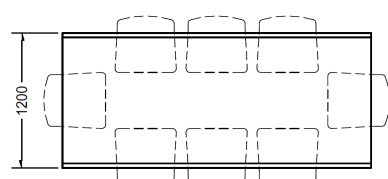

GREAT

design by Franca Lucarelli e Bruna Rapisarda

Tavolo

Composizione Piano

Piano in legno listellare di Abete placcato spessore 19 mm impiallacciato in essenza e unito folding. Frontalmente risulta alto 80 mm.

Composizione Gambe

Gambe in metallo a ponte con tubolare squadrato altezza 80 mm spessore 40 mm. Metallo rifinito artigianalmente da lavorazioni manuali uniche e irripetibili.

Finiture Piano

Noce Canaletto
Eucalipto Fumé
Rovere Nodato
Cipresso nero
Cipresso grigio
Legno di Briccola naturale
Legno di Briccola nero

Finiture Gambe

Argento Corten
Bronzato
Brunito
Corten
Corten Fiammato
Noir Sablé

Dimensioni (mm)

L.1800 P.980 H.750
L.2500 P.980 H.750
L.2500 P.1200 H.750
L.3000 P.980 H.750
L.3000 P.1200 H.750

TOLLERANZA Non sono da considerarsi vizi le differenze che vi possono essere tra i colori/ materiali/finiture visualizzati nel catalogo e nel campionario e quelli dei Prodotti realizzati. Eventuali diversità rispetto al campionario non sono da considerarsi un difetto ma un pregio che rende ogni oggetto un pezzo unico e originale. Non sono in generale contestabili differenze di qualità dovute alla natura della materia.