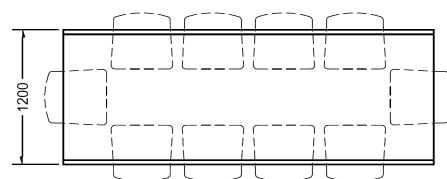

GREAT

design by Franca Lucarelli e Bruna Rapisarda

Tavolo

Composizione Piano

Piano in legno listellare di Abete placcato spessore 19 mm impiallacciato in essenza e unito folding. Frontalmente risulta alto 80 mm.

Composizione Gambe

Gambe in metallo a ponte con tubolare squadrato altezza 80 mm spessore 40 mm. Metallo rifinito artigianalmente da lavorazioni manuali uniche e irripetibili.

Finiture Piano

Noce Canaletto
Eucalipto Fumé
Rovere Nodato
Cipresso nero
Cipresso grigio
Legno di Briccola naturale
Legno di Briccola nero

Finiture Gambe

Argento Corten
Bronzato
Brunito
Corten
Corten Fiammato
Noir Sablé

Dimensioni (mm)

L.1800 P.980 H.750
L.2500 P.980 H.750
L.2500 P.1200 H.750
L.3000 P.980 H.750
L.3000 P.1200 H.750

TOLLERANZA Non sono da considerarsi vizi le differenze che vi possono essere tra i colori/ materiali/finiture visualizzati nel catalogo e nel campionario e quelli dei Prodotti realizzati. Eventuali diversità rispetto al campionario non sono da considerarsi un difetto ma un pregio che rende ogni oggetto un pezzo unico e originale. Non sono in generale contestabili differenze di qualità dovute alla natura della materia.