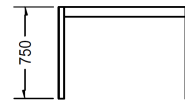

GREAT

design by Franca Lucarelli e Bruna Rapisarda

Tavolo

Composizione Piano

Piano in legno listellare di Abete placcato spessore 19 mm impiallacciato in essenza e unito folding. Frontalmente risulta alto 80 mm.

Composizione Gambe

Gambe in metallo a ponte con tubolare squadrato altezza 80 mm spessore 40 mm. Metallo rifinito artigianalmente da lavorazioni manuali uniche e irripetibili.

Finiture Piano

Noce Canaletto
Eucalipto Fumé
Rovere Nodato
Cipresso nero
Cipresso grigio
Legno di Briccola naturale
Legno di Briccola nero

Finiture Gambe

Argento Corten
Bronzato
Brunito
Corten
Corten Fiammato
Noir Sablé

Dimensioni (mm)

L.1800 P.980 H.750
L.2500 P.980 H.750
L.2500 P.1200 H.750
L.3000 P.980 H.750
L.3000 P.1200 H.750

TOLLERANZA Non sono da considerarsi vizi le differenze che vi possono essere tra i colori/ materiali/finiture visualizzati nel catalogo e nel campionario e quelli dei Prodotti realizzati. Eventuali diversità rispetto al campionario non sono da considerarsi un difetto ma un pregio che rende ogni oggetto un pezzo unico e originale. Non sono in generale contestabili differenze di qualità dovute alla natura della materia.

MANUTENZIONE Consultare le Schede Prodotto dei singoli materiali. Si consiglia in genere di evitare di posizionare i mobili nelle vicinanze di fonti di calore o di forte umidità. Pulire con un panno morbido ed asciutto. Tutte le parti dei mobili vanno sempre tenute ben asciutte. Non usare pagliette o spazzole in ferro o altri prodotti abrasivi o contenenti alcool o solventi (acetone, trielina o ammoniaca). Contrariamente si declina ogni responsabilità per eventuali danni causati da una errata manutenzione e pulizia.

Questi valori sono dati a titolo indicativo e in buona fede e non possono considerarsi in alcun caso vincolanti. L'impiego del prodotto deve essere valutato in base a ciò che si deve realizzare. Non si risponde del suo utilizzo per impieghi impropri. Eventuali differenze con il listino in vigore non costituiscono motivo di contestazione.