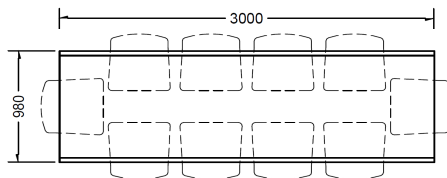

GREAT

design by Franca Lucarelli e Bruna Rapisarda

Tavolo

Composizione Piano

Piano in legno listellare di Abete placcato spessore 19 mm impiallacciato in essenza e unito folding. Frontalmente risulta alto 80 mm.

Composizione Gambe

Gambe in metallo a ponte con tubolare squadrato altezza 80 mm spessore 40 mm. Metallo rifinito artigianalmente da lavorazioni manuali uniche e irripetibili.

Finiture Piano

Noce Canaletto
Eucalipto Fumé
Rovere Nodato
Cipresso nero
Cipresso grigio
Legno di Briccola naturale
Legno di Briccola nero

Finiture Gambe

Argento Corten
Bronzato
Brunito
Corten
Corten Fiammato
Noir Sablé

Dimensioni (mm)

L.1800 P.980 H.750
L.2500 P.980 H.750
L.2500 P.1200 H.750
L.3000 P.980 H.750
L.3000 P.1200 H.750

TOLLERANZA Non sono da considerarsi vizi le differenze che vi possono essere tra i colori/ materiali/finiture visualizzati nel catalogo e nel campionario e quelli dei Prodotti realizzati. Eventuali diversità rispetto al campionario non sono da considerarsi un difetto ma un pregio che rende ogni oggetto un pezzo unico e originale. Non sono in generale contestabili differenze di qualità dovute alla natura della materia.

MANUTENZIONE Consultare le Schede Prodotto dei singoli materiali. Si consiglia in genere di evitare di posizionare i mobili nelle vicinanze di fonti di calore o di forte umidità. Pulire con un panno morbido ed asciutto. Tutte le parti dei mobili vanno sempre tenute ben asciutte. Non usare pagliette o spazzole in ferro o altri prodotti abrasivi o contenenti alcool o solventi (acetone, trielina o ammoniaca). Contrariamente si declina ogni responsabilità per eventuali danni causati da una errata manutenzione e pulizia.

Questi valori sono dati a titolo indicativo e in buona fede e non possono considerarsi in alcun caso vincolanti. L'impiego del prodotto deve essere valutato in base a ciò che si deve realizzare. Non si risponde del suo utilizzo per impieghi impropri. Eventuali differenze con il listino in vigore non costituiscono motivo di contestazione.