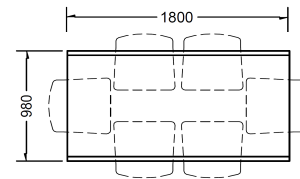

GREAT

design by Franca Lucarelli e Bruna Rapisarda

Tavolo

Composizione Piano

Piano in legno listellare di Abete placcato spessore 19 mm impiallacciato in essenza e unito folding. Frontalmente risulta alto 80 mm.

Composizione Gambe

Gambe in metallo a ponte con tubolare squadrato altezza 80 mm spessore 40 mm. Metallo rifinito artigianalmente da lavorazioni manuali uniche e irripetibili.

Finiture Piano

Noce Canaletto
Eucalipto Fumé
Rovere Nodato
Cipresso nero
Cipresso grigio
Legno di Briccola naturale
Legno di Briccola nero

Finiture Gambe

Argento Corten
Bronzato
Brunito
Corten
Corten Fiammato
Noir Sablé

Dimensioni (mm)

L.1800 P.980 H.750
L.2500 P.980 H.750
L.2500 P.1200 H.750
L.3000 P.980 H.750
L.3000 P.1200 H.750

TOLLERANZA Non sono da considerarsi vizi le differenze che vi possono essere tra i colori/ materiali/finiture visualizzati nel catalogo e nel campionario e quelli dei Prodotti realizzati. Eventuali diversità rispetto al campionario non sono da considerarsi un difetto ma un pregio che rende ogni oggetto un pezzo unico e originale. Non sono in generale contestabili differenze di qualità dovute alla natura della materia.