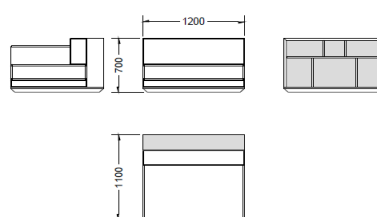

Elemento centrale con schienale libreria L.1200 P.1100 H.700