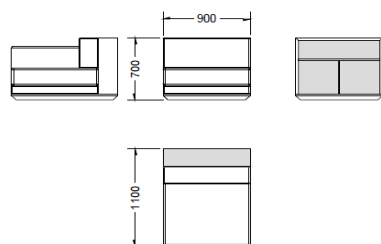

COZY

design by Studio Oxi

Divano

Elemento centrale con schienale rivestito L.900 P.1100 H.700

Elemento centrale con schienale rivestito L.1200 P.1100 H.700

Elemento centrale con schienale libreria L.900 P.1100 H.700