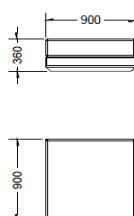

Pouf L.900 P.900 H.350