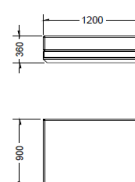

Pouf L.1200 P.900 H.350

TOLLERANZA Non sono da considerarsi vizi le differenze che vi possono essere tra i colori/ materiali/finiture visualizzati nel catalogo e nel campionario e quelli dei Prodotti realizzati. Eventuali diversità rispetto al campionario non sono da considerarsi un difetto ma un pregio che rende ogni oggetto un pezzo unico e originale. Non sono in generale contestabili differenze di qualità dovute alla natura della materia.

MANUTENZIONE Consultare le Schede Prodotto dei singoli materiali. Si consiglia in genere di evitare di posizionare i mobili nelle vicinanze di fonti di calore o di forte umidità. Pulire con un panno morbido ed asciutto. Tutte le parti dei mobili vanno sempre tenute ben asciutte. Non usare pagliette o spazzole in ferro o altri prodotti abrasivi o contenenti alcool o solventi (acetone, trielina o ammoniaca). Contrariamente si declina ogni responsabilità per eventuali danni causati da una errata manutenzione e pulizia.

Questi valori sono dati a titolo indicativo e in buona fede e non possono considerarsi in alcun caso vincolanti. L'impiego del prodotto deve essere valutato in base a ciò che si deve realizzare. Non si risponde del suo utilizzo per impieghi impropri. Eventuali differenze con il listino in vigore non costituiscono motivo di contestazione.