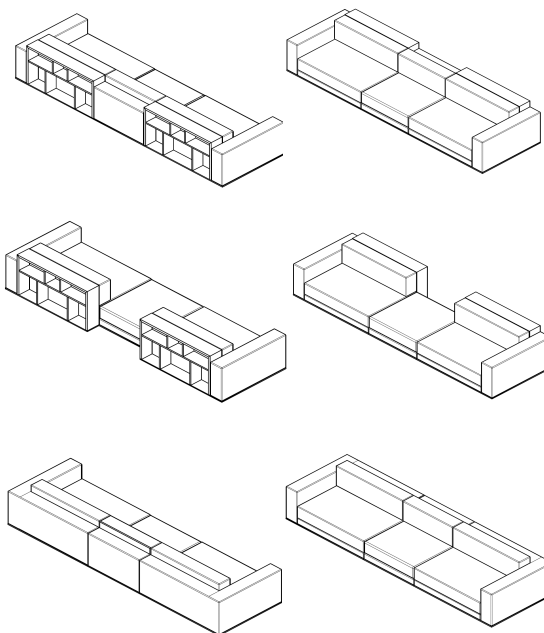

Nella versione con schienale libreria, i fianchi, cielo e divisori sono impiallacciati in essenza spessore 30 mm, i ripiani spessore 19 mm. Zoccolo in legno massello verniciato spessore 45 mm.

Finiture Zoccolo e Schienale libreria

Noce Canaletto
Eucalipto Fumé

Rivestimento

Tessuto
Pelle
Similpelle
Tessuto cliente

Dimensioni (mm)

Per Destro e Sinistro si intende la posizione che il bracciolo assume guardando l'elemento

Optional

Cuscini 450x450
Cuscini 500x500