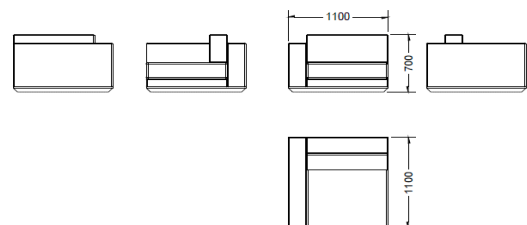

COZY

design by Studio Oxi

Divano

Elemento Sinistro con schienale libreria legno L.1100 P.1100 H.700

Elemento Destro con schienale libreria legno L.1100 P.1100 H.700

Elemento Sinistro con schienale libreria legno L.1400 P.1100 H.700

Elemento Destro con schienale libreria legno L.1400 P.1100 H.700

Elemento Sinistro con schienale rivestito L.1100 P.1100 H.700

Elemento Destro con schienale rivestito L.1100 P.1100 H.700

Elemento Sinistro con schienale rivestito L.1400 P.1100 H.700