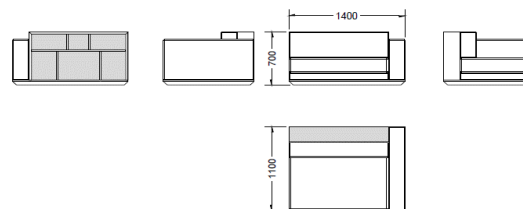

COZY

design by Studio Oxi

Divano

Elemento Sinistro con schienale libreria legno L.1100 P.1100 H.700

Elemento Destro con schienale libreria legno L.1100 P.1100 H.700

Elemento Sinistro con schienale libreria legno L.1400 P.1100 H.700

Elemento Destro con schienale libreria legno L.1400 P.1100 H.700

Elemento Sinistro con schienale rivestito L.1100 P.1100 H.700

Elemento Destro con schienale rivestito L.1100 P.1100 H.700

Elemento Sinistro con schienale rivestito L.1400 P.1100 H.700