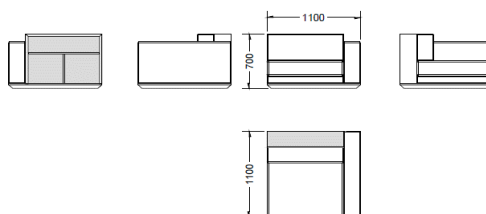

COZY

design by Studio Oxi

Divano

Elemento Sinistro con schienale libreria legno L.1100 P.1100 H.700

Elemento Destro con schienale libreria legno L.1100 P.1100 H.700

Elemento Sinistro con schienale libreria legno L.1400 P.1100 H.700

Elemento Destro con schienale libreria legno L.1400 P.1100 H.700

Elemento Sinistro con schienale rivestito L.1100 P.1100 H.700

Elemento Destro con schienale rivestito L.1100 P.1100 H.700

Elemento Sinistro con schienale rivestito L.1400 P.1100 H.700