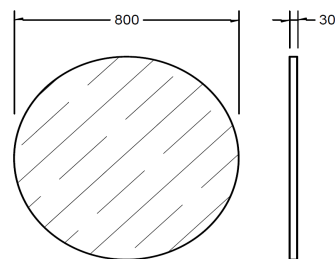

MOON

design by Studio Tecnico Interna8

Specchiera

Composizione

Specchiera a forma circolare con bordo perimetrale in essenza spessore 30 mm.

Finiture

Noce Canaletto
Eucalipto Fumé
Rovere Nodato
Cipresso nero
Cipresso Grigio

Dimensioni (mm)

Piccola D.500 SP.30
Grande D.800 SP.30

TOLLERANZA Non sono da considerarsi vizi le differenze che vi possono essere tra i colori/ materiali/finiture visualizzati nel catalogo e nel campionario e quelli dei Prodotti realizzati. Eventuali diversità rispetto al campionario non sono da considerarsi un difetto ma un pregio che rende ogni oggetto un pezzo unico e originale. Non sono in generale contestabili differenze di qualità dovute alla natura della materia.