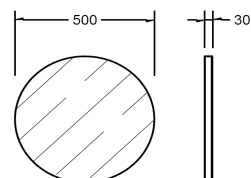

MOON

design by Studio Tecnico Interna8

Specchiera

Composizione

Specchiera a forma circolare con bordo perimetrale in essenza spessore 30 mm.

Finiture

Noce Canaletto
Eucalipto Fumé
Rovere Nodato
Cipresso nero
Cipresso Grigio

Dimensioni (mm)

Piccola D.500 SP.30
Grande D.800 SP.30

TOLLERANZA Non sono da considerarsi vizi le differenze che vi possono essere tra i colori/ materiali/finiture visualizzati nel catalogo e nel campionario e quelli dei Prodotti realizzati. Eventuali diversità rispetto al campionario non sono da considerarsi un difetto ma un pregio che rende ogni oggetto un pezzo unico e originale. Non sono in generale contestabili differenze di qualità dovute alla natura della materia.