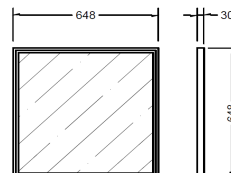

GLAM

design by Franca Lucarelli e Bruna Rapisarda

Specchiera

Composizione

Specchiera quadrata o rettangolare con cornice in legno massello spessore 30 mm.

Finiture

Tinto Noce Canaletto
Tinta Eucalipto Fumè
Argilla
Laccato goffrato
Laccato a campione
"Bronzo" laccato

Dimensioni (mm)

L.648 H.648 SP.30
L.1764 H.648 SP.30

TOLLERANZA Non sono da considerarsi vizi le differenze che vi possono essere tra i colori/ materiali/finiture visualizzati nel catalogo e nel campionario e quelli dei Prodotti realizzati. Eventuali diversità rispetto al campionario non sono da considerarsi un difetto ma un pregio che rende ogni oggetto un pezzo unico e originale. Non sono in generale contestabili differenze di qualità dovute alla natura della materia.