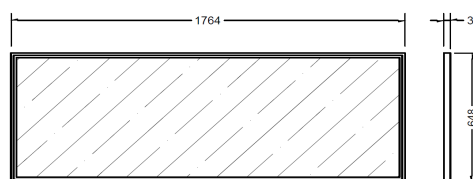

GLAM

design by Franca Lucarelli e Bruna Rapisarda

Specchiera

Composizione

Specchiera quadrata o rettangolare con cornice in legno massello spessore 30 mm.

Finiture

Tinto Noce Canaletto
Tinta Eucalipto Fumè
Argilla
Laccato goffrato
Laccato a campione
"Bronzo" laccato

Dimensioni (mm)

L.648 H.648 SP.30
L.1764 H.648 SP.30

TOLLERANZA Non sono da considerarsi vizi le differenze che vi possono essere tra i colori/ materiali/finiture visualizzati nel catalogo e nel campionario e quelli dei Prodotti realizzati. Eventuali diversità rispetto al campionario non sono da considerarsi un difetto ma un pregio che rende ogni oggetto un pezzo unico e originale. Non sono in generale contestabili differenze di qualità dovute alla natura della materia.