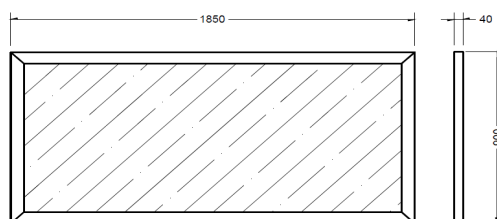

COCO

design by Franca Lucarelli e Bruna Rapisarda

Specchiera

Composizione

Specchiera quadrata con cornice in legno massello spessore 40 mm, sagomata con bordi inclinati verso l'interno.

Finiture

Tinto Noce Canaletto
Tinto Eucalipto Fumé
Tinto Noce Nazionale a fiamma intera
Argilla
Laccato gofrato
Laccato a campione
"Bronzo" laccato

Dimensioni (mm)

L.900 H.900 SP.40
L.1850 H.900 SP.40

TOLLERANZA Non sono da considerarsi vizi le differenze che vi possono essere tra i colori/ materiali/finiture visualizzati nel catalogo e nel campionario e quelli dei Prodotti realizzati. Eventuali diversità rispetto al campionario non sono da considerarsi un difetto ma un pregio che rende ogni oggetto un pezzo unico e originale. Non sono in generale contestabili differenze di qualità dovute alla natura della materia.