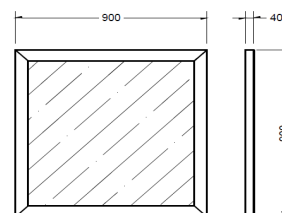

COCO

design by Franca Lucarelli e Bruna Rapisarda

Specchiera

Composizione

Specchiera quadrata con cornice in legno massello spessore 40 mm, sagomata con bordi inclinati verso l'interno.

Finiture

Tinto Noce Canaletto
Tinto Eucalipto Fumé
Tinto Noce Nazionale a fiamma intera
Argilla
Laccato gofrato
Laccato a campione
"Bronzo" laccato

Dimensioni (mm)

L.900 H.900 SP.40
L.1850 H.900 SP.40

TOLLERANZA Non sono da considerarsi vizi le differenze che vi possono essere tra i colori/ materiali/finiture visualizzati nel catalogo e nel campionario e quelli dei Prodotti realizzati. Eventuali diversità rispetto al campionario non sono da considerarsi un difetto ma un pregio che rende ogni oggetto un pezzo unico e originale. Non sono in generale contestabili differenze di qualità dovute alla natura della materia.