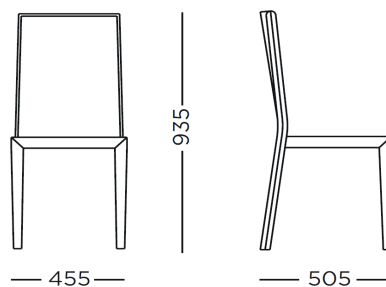

HARRY

design by Studio Tecnico Interna8

Sedia

Composizione

Sedia con scocca interna in acciaio, interamente imbottita, gambe comprese.
Cuciture perimetrali a vista con filo in tinta.

Rivestimento

Pelle
Similpelle

Dimensioni (mm)

H.935 L.445 P.505

TOLLERANZA Non sono da considerarsi vizi le differenze che vi possono essere tra i colori/ materiali/finiture visualizzati nel catalogo e nel campionario e quelli dei Prodotti realizzati. Eventuali diversità rispetto al campionario non sono da considerarsi un difetto ma un pregio che rende ogni oggetto un pezzo unico e originale. Non sono in generale contestabili differenze di qualità dovute alla natura della materia.