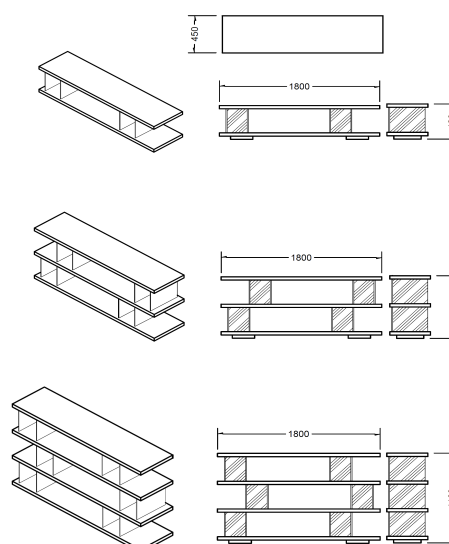

VERO

design by Franca Lucarelli e Bruna Rapisarda

Libreria

Composizione

Piani in pannelli di particelle di legno spessore 40 mm impiallacciati in essenza.

Divisori in vetro temperato trasparente extrachiario 4 lati filo lucido spessore 12 mm H.300 mm.

L.1800 H.420 P.450

L.1800 H.760 P.450

L.1800 H.1100 P.450

Viene spedita smontata.

Optional

Ogni libreria può essere dotata di luci LED integrate.

TOLLERANZA Non sono da considerarsi vizi le differenze che vi possono essere tra i colori/ materiali/finiture visualizzati nel catalogo e nel campionario e quelli dei Prodotti realizzati. Eventuali diversità rispetto al campionario non sono da considerarsi un difetto ma un pregio che rende ogni oggetto un pezzo unico e originale. Non sono in generale contestabili differenze di qualità dovute alla natura della materia.