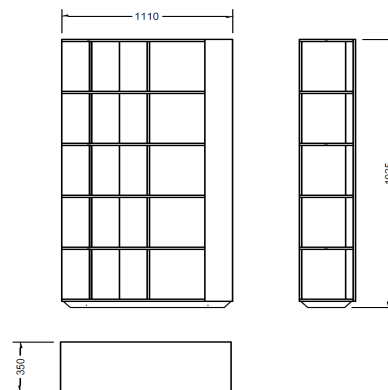

GROOVE

design by Elisa Occhielli

Libreria

Composizione Struttura

Sistema modulare bifacciale.

Fianchi e ripiani spessore 15 mm in pannelli di particelle di legno impiallacciati in essenza.

Divisori impiallacciati uniti folding.

Spazio utile all'interno dei vani H.360 L.334 mm.

Zoccolo in legno massello verniciato spessore 45 mm.

Dotata di piedini regolabili.

Composizione Frontali

Anta fissa in pannelli di particelle di legno spessore 15 mm, larga 180 mm.

Dimensioni (mm)

L.1110 H.1935 P.350

Viene spedita montata

IMPORTANTE

E' necessario inviare sempre il disegno della composizione che si vuole ottenere in quanto verranno predisposti i moduli per il fissaggio tra loro. Al fine di dare stabilità inoltre, è obbligatorio fissare sempre la libreria con almeno un lato a parete con le apposite squadrette in dotazione.