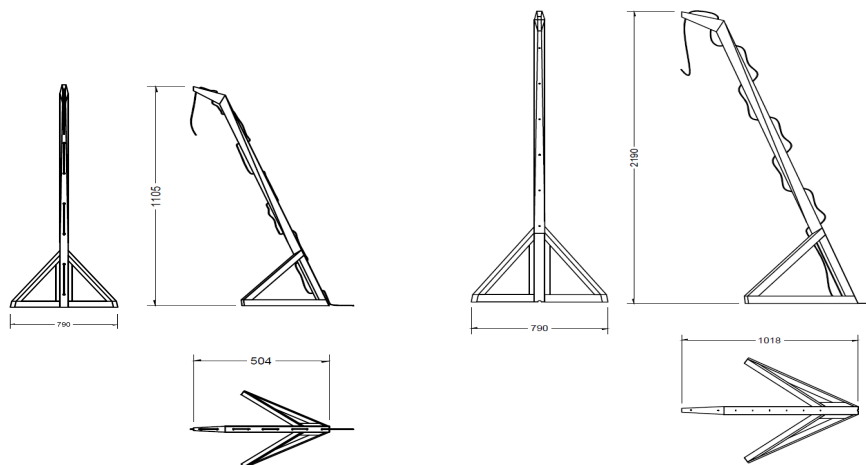

### Composizione e Finiture

Lampada da terra con struttura a traliccio in legno massello 108 Noce  
Canaletto.  
Cavo a treccia in tessuto colore marrone lungo 10 mt.  
Interruttore a pedale.

### Dimensioni (mm)

Piccola L.390 H.1105 P.370/504  
Grande L.790 H.2190 P.730/1018

**TOLLERANZA** Non sono da considerarsi vizi le differenze che vi possono essere tra i colori/ materiali/finiture visualizzati nel catalogo e nel campionario e quelli dei Prodotti realizzati. Eventuali diversità rispetto al campionario non sono da considerarsi un difetto ma un pregio che rende ogni oggetto un pezzo unico e originale. Non sono in generale contestabili differenze di qualità dovute alla natura della materia.