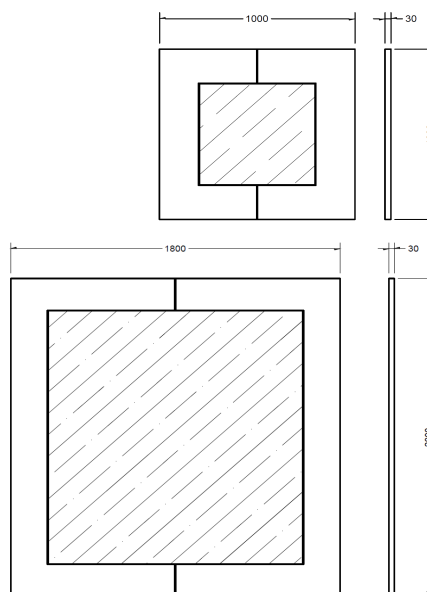

GRIFFE

design by Franca Lucarelli e Bruna Rapisarda

Miroir

Composition

Miroir carré ou rectangulaire avec cadre de 200 mm de largeur en multiplis de 30 mm d'épaisseur.

Finitions

Wallcovering

Dimensions (mm)

carré L.1000 H.1000 ÉP.30
rectangulaire L. 1800 H. 2000 ÉP.30

IMPORTANT

Ce meuble est prévu pour être obligatoirement fixé au mur moyennant les éléments de fixation fournis.

Tolérance Les différences pouvant exister entre les coloris/matériaux/finitions visualisés dans le catalogue et dans l'échantillonnage et ceux des Produits réalisés ne doivent pas être considérées comme des vices. Toute diversité par rapport à l'échantillonnage ne doit pas être considérée comme un défaut mais comme une grande qualité qui rend chaque objet unique et originale. En général, les différences de qualité dues à la nature de la matière ne peuvent pas être contestées.