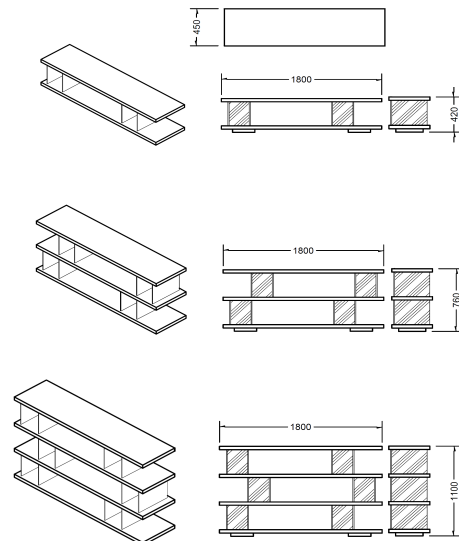

VERO

design by Franca Lucarelli e Bruna Rapisarda

Bibliothèque

Composition

Plans en panneaux de particules de bois de 40 mm d'épaisseur plaqués en bois.
Séparations en verre trempé 4 côtés fil brillant extra clair de 12 mm d'épaisseur H.300 mm.

Finitions

Chêne à Nœuds
Cyprés noir
Cyprés Gris
« Briccola » naturel
« Briccola » noir
Avec la finition « Briccola », les bords et la partie inférieure des plans sont toujours en Chêne à Nœuds

Dimensions (mm)

L.1800 H.420 P.450
L.1800 H.760 P.450
L.1800 H.1100 P.450

Expédié déjà monté.

Options

Chaque bibliothèque peut être équipée d'éclairage à LED intégré.

Tolérance Les différences pouvant exister entre les coloris/matériaux/finitions visualisés dans le catalogue et dans l'échantillonnage et ceux des Produits réalisés ne doivent pas être considérées comme des vices. Toute diversité par rapport à l'échantillonnage ne doit pas être considérée comme un défaut mais comme une grande qualité qui rend chaque objet unique et originale. En général, les différences de qualité dues à la nature de la matière ne peuvent pas être contestées.

Entretien Consulter les Fiches Produits des matériaux individuels. En général, il est conseillé d'éviter de positionner les meubles près de sources de chaleur ou de forte humidité et de nettoyer à l'aide d'un chiffon doux et sec. Toutes les parties de meubles doivent toujours être maintenues au sec. N'utiliser ni pailles ou brosses de fer ni autres produits abrasifs ou contenant de l'alcool ou des solvants (acétone, trichloréthylène, ammoniac). En cas contraire, la société décline toute responsabilité pour tout dommage causé par un mauvais entretien et nettoyage.

Ces valeurs sont à titre indicatif et en toute bonne foi et ne peuvent être en aucun cas considérées comme contraignantes.
L'utilisation du produit doit être évalué en fonction de ce qui doit être réalisé. La société décline toute responsabilité en cas d'utilisation impropre.
Toute différence avec la liste de prix actuelle ne constitue pas un motif de contestation.